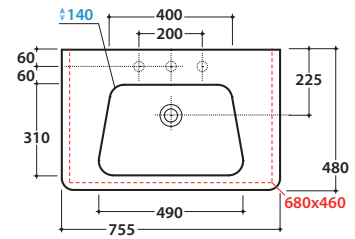

DAILY / GRACE Waschtisch GR075BI

CE EN 14688:2015

GLOBO