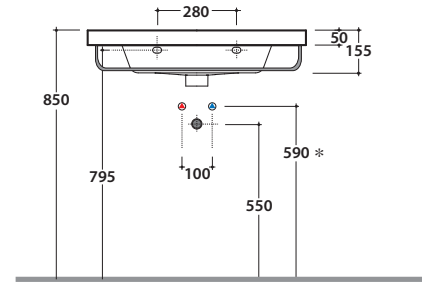

Glasiertes Produkt mit CERASLIDE®

Artikel-Nr: **GR075BI**

Waschtisch 75,48 h15,5 cm. Wandhängende Installation. Komplett mit Befestigungen. Gewicht 23 Kg.