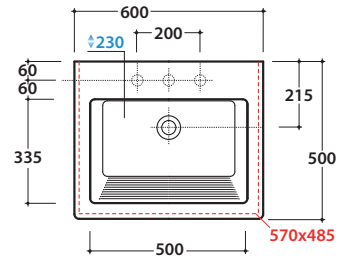

FORTY3 Waschtisch FO063BI

CE EN 14688:2015

GLOBO

* Für Wasserhahn auf Ablage

Glasiertes Produkt mit CERASLIDE®

Artikel-Nr: **FO063BI**

Waschtisch 60,50 h 25 cm mit tiefem Becken und Wringer. Wandhängende Installation oder Installation auf Möbelstück. Komplett mit Befestigungen. Gewicht 26 Kg.

Artikel-Nr: **FI012BI**

Ablaufventil Push-Open für Waschtische mit Überlauf. Gewicht 0,5 Kg

Artikel-Nr: **FI012CR**

Verchromtes Ablaufventil Push-Open für Waschtische mit Überlauf. Gewicht 0,5 Kg