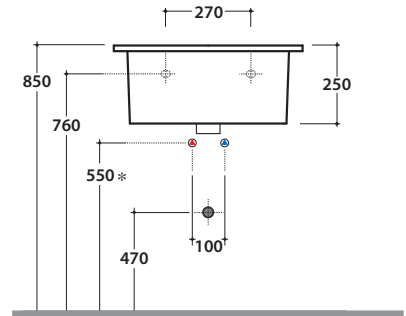

FORTY3 Waschtisch FO063BI

CE EN 14688:2015

GLOBO

* Für Wasserhahn auf Ablage

Glasiertes Produkt mit CERASLIDE®

Artikel-Nr: **FO063BI**

Waschtisch 60,50 h 25 cm mit tiefem Becken und Wringer. Wandhängende Installation oder Installation auf Möbelstück. Komplett mit Befestigungen. Gewicht 26 Kg.

Artikel-Nr: **FI012BI**

Ablaufventil Push-Open für Waschtische mit Überlauf. Gewicht 0,5 Kg

Artikel-Nr: **FI012CR**

Verchromtes Ablaufventil Push-Open für Waschtische mit Überlauf. Gewicht 0,5 Kg