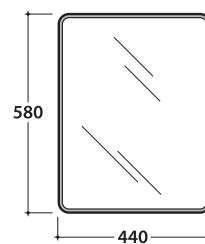

SPECCHIO DS129

CE EN 12600:2004

GLOBO

Cod. **DS129**

Specchio ad inclinazione regolabile. Peso 7 Kg

*Adjustable mirror. Weight 7 Kg*