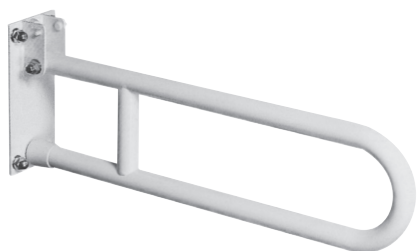

IMPUGNATURA DS122

CE EN 12182:2012

GLOBO

Cod. **DS122**

Impugnatura di sostegno ribaltabile cm. 83. Peso 2,8 Kg

Folding safety grip reinforced joint plaque included, 83 cm. Weight 2,8 Kg