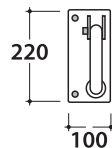

IMPUGNATURA DS122

CE EN 12182:2012

GLOBO

Cod. **DS122**

Impugnatura di sostegno ribaltabile cm. 83. Peso 2,8 Kg

Folding safety grip reinforced joint plaque included, 83 cm. Weight 2,8 Kg