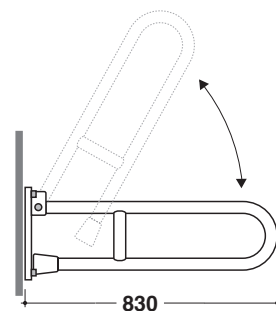

IMPUGNATURA DS122

CE EN 12182:2012

GLOBO

Cod. **DS122**

Impugnatura di sostegno ribaltabile cm. 83. Peso 2,8 Kg

Folding safety grip reinforced joint plaque included, 83 cm. Weight 2,8 Kg