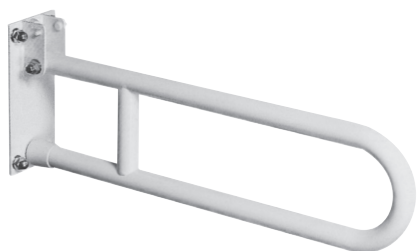

IMPUGNATURA DS121

CE EN 12182:2012

GLOBO

Cod. **DS121**

Impugnatura di sostegno ribaltabile cm. 60. Peso 2,5 Kg

Folding safety grip reinforced joint plaque included, 60 cm. Weight 2,5 Kg