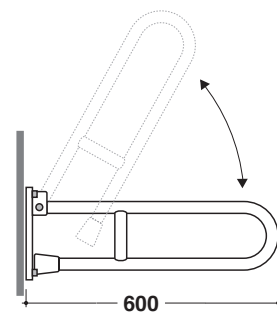

IMPUGNATURA DS121

CE EN 12182:2012

GLOBO

Cod. **DS121**

Impugnatura di sostegno ribaltabile cm. 60. Peso 2,5 Kg

Folding safety grip reinforced joint plaque included, 60 cm. Weight 2,5 Kg