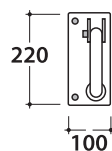

IMPUGNATURA DS121

CE EN 12182:2012

GLOBO

Cod. **DS121**

Impugnatura di sostegno ribaltabile cm. 60. Peso 2,5 Kg

Folding safety grip reinforced joint plaque included, 60 cm. Weight 2,5 Kg