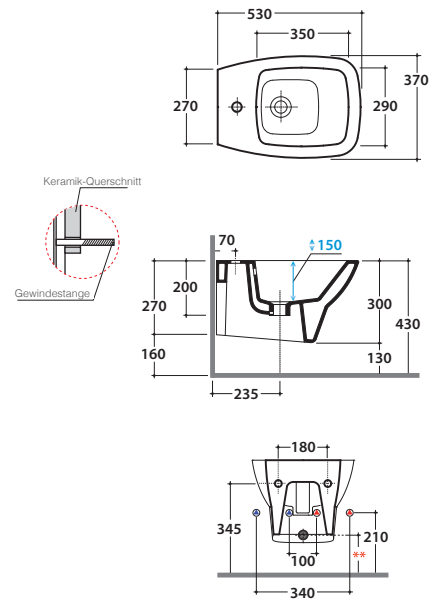

**Für Installation mit:
"S" Siphon - 150 mm.
SF052 Siphon - 120 mm.

Artikel-Nr: **FI012BI**

Verchromtes Ablaufventil Push-Open für Bidet mit Überlauf. Gewicht 0,5 Kg.

Artikel-Nr: **FI012CR**

Ablaufventil Push-Open mit Keramikdeckel für Bidet mit Überlauf. Gewicht 0,5 Kg.

Artikel-Nr: **PU001**

Schall- und Lärmschutz. Gewicht 0,2 Kg.

Artikel-Nr: **FI002**

L- Montagebügel. Gewicht 0,2 Kg