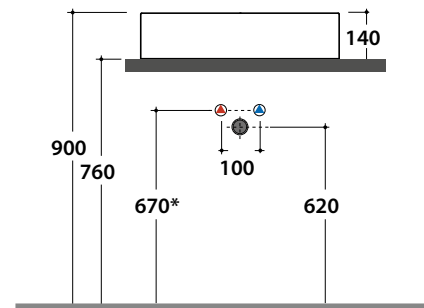

# T-EDGE - Le Lastre - B6R63BI

CE EN 14688:2018

Artikel-Nr: **B6R63BI**

Aufsatzwaschtisch 61.37 h14 cm. Gewicht 15 Kg.

BATAFORM®

CERASLIDE®

Bagno di Colore

GLOBOTHIN®

# GLOBO

Inspired by Life

	Wasserhahn Wandmontage	Wasserhahn auf Ablage
A:	75	110
B:	260	295
C:	445	480

\* Für Wasserhahn auf Ablage

Artikel-Nr: **FI024BI**

Ablaufventil mit Keramikdeckel für Waschtische ohne Überlauf. Gewicht 0,5 Kg.