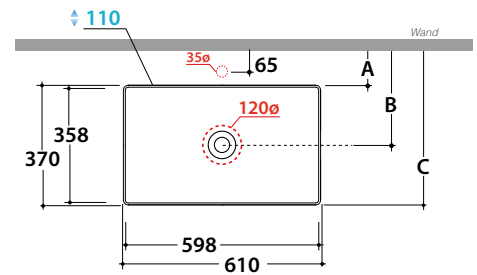

# T-EDGE - Le Lastre - B6R63BI

CE EN 14688:2018

Artikel-Nr: **B6R63BI**

Aufsatzwaschtisch 61.37 h14 cm. Gewicht 15 Kg.

BATAFORM®

CERASLIDE®

Bagno di Colore

GLOBOTHIN®

# GLOBO

Inspired by Life

	Wasserhahn Wandmontage	Wasserhahn auf Ablage
A:	75	110
B:	260	295
C:	445	480

\* Für Wasserhahn auf Ablage

Artikel-Nr: **FI024BI**

Ablaufventil mit Keramikdeckel für Waschtische ohne Überlauf. Gewicht 0,5 Kg.