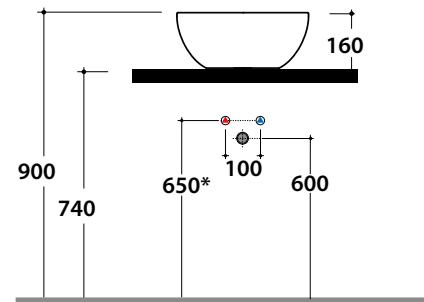

T-EDGE - Le Ciotole - B6Q38BI

CE EN 14688:2018

Artikel-Nr: **B6Q38BI**

Aufsatzwaschtisch 38.38 h16 cm. Gewicht 7 Kg

Waschtisch kombinierbar mit Badmöbel

BATAFORM®

Bagno di Colore

Le Pietre

CERASLIDE®

GLOBOTHIN®

GLOBO

Inspired by **Life**

	Wasserhahn Wandmontage	Wasserhahn auf Ablage
A:	70	105
B:	260	295
C:	450	485
D:	370	405

* Für Wasserhahn auf Ablage

Artikel-Nr: **FI024BI**

Ablaufventil mit Keramikdeckel für Waschtische ohne Überlauf. Gewicht 0,5 Kg.