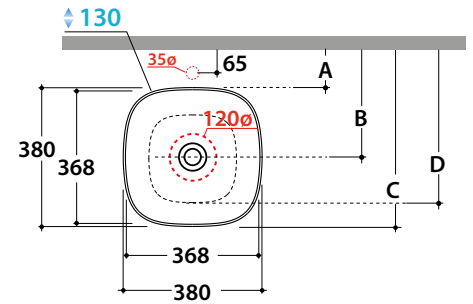

T-EDGE - Le Ciotole - B6Q38BI

CE EN 14688:2018

Artikel-Nr: **B6Q38BI**

Aufsatzwaschtisch 38.38 h16 cm. Gewicht 7 Kg

Waschtisch kombinierbar mit Badmöbel

BATAFORM®

Bagno di Colore

Le Pietre

CERASLIDE®

GLOBOTHIN®

GLOBO

Inspired by **Life**

	Wasserhahn Wandmontage	Wasserhahn auf Ablage
A:	70	105
B:	260	295
C:	450	485
D:	370	405

* Für Wasserhahn auf Ablage

Artikel-Nr: **FI024BI**

Ablaufventil mit Keramikdeckel für Waschtische ohne Überlauf. Gewicht 0,5 Kg.