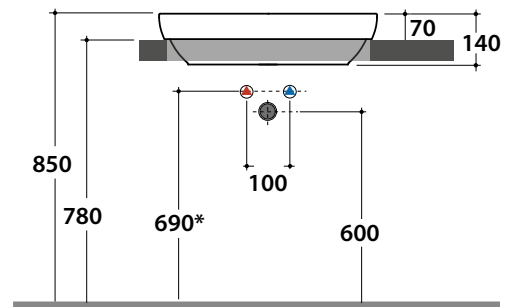

T-EDGE - I Piani - B6O61BI

CE EN 14688:2018

GLOBO

Inspired by **Life**

Artikel-Nr: **B6O61BI**

Einbauwaschtisch 60.41 h14 cm. Gewicht 10 Kg.

Waschtisch kombinierbar mit Badmöbel

BATAFORM®

CERASLIDE®

Bagno di Colore

GLOBOTHIN®

Le Pietre

	Wasserhahn Wandmontage	Wasserhahn auf Ablage
A:	55	95
B:	260	300
C:	465	505

* Für Wasserhahn auf Ablage

Artikel-Nr: **FI024BI**

Ablaufventil mit Keramikdeckel für Waschtische ohne Überlauf. Gewicht 0,5 Kg.

Zum Ansehen oder Herunterladen anklicken

DOP N° L001-01

GLOBOTHIN®

Eine neue und exklusive Keramikmischung, mit der Waschtischränder mit nur 6 mm Dünne hergestellt werden können, ohne deren Stabilität und Geometrie zu verändern.