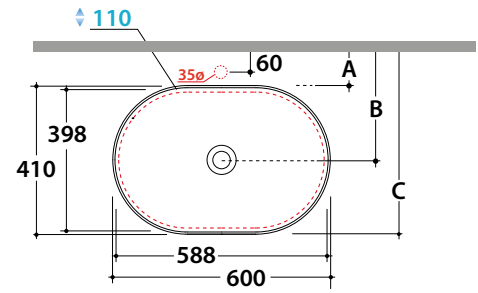

T-EDGE - I Piani - B6O61BI

CE EN 14688:2018

GLOBO

Inspired by **Life**

Artikel-Nr: **B6O61BI**

Einbauwaschtisch 60.41 h14 cm. Gewicht 10 Kg.

Waschtisch kombinierbar mit Badmöbel

BATAFORM®

CERASLIDE®

Bagno di Colore

GLOBOTHIN®

Le Pietre

	Wasserhahn Wandmontage	Wasserhahn auf Ablage
A:	55	95
B:	260	300
C:	465	505

* Für Wasserhahn auf Ablage

Artikel-Nr: **FI024BI**

Ablaufventil mit Keramikdeckel für Waschtische ohne Überlauf. Gewicht 0,5 Kg.